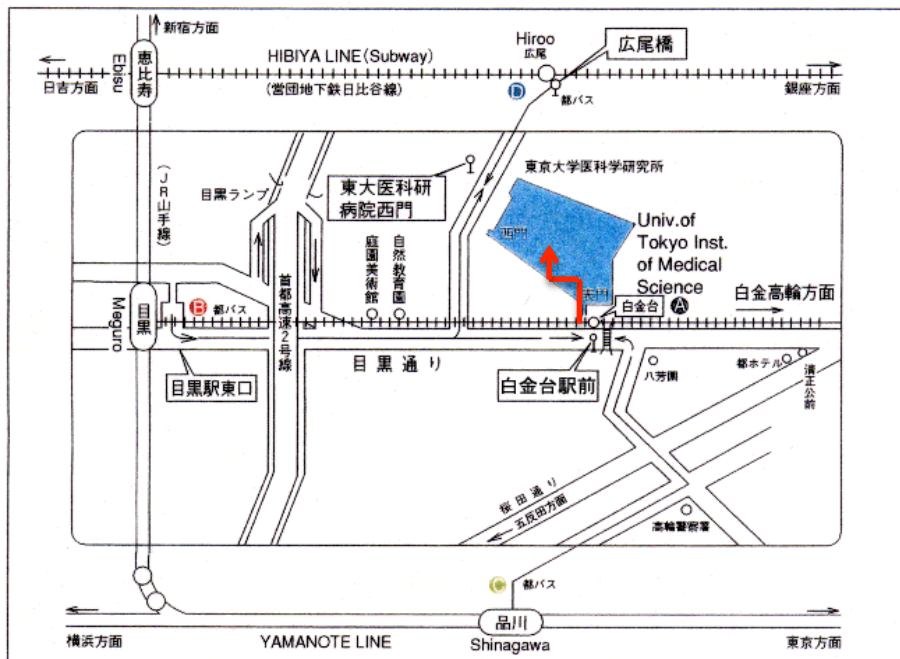

会場アクセス

◆会場:

東京大学医科学研究所 1号館1階 大講堂

◆住所:

東京都港区白金台4-6-1

◆アクセス

東京メトロ南北線・都営地下鉄三田線

「白金台駅」2番出口 徒歩1分