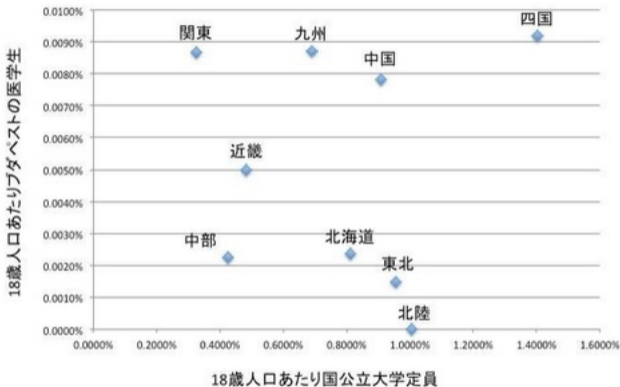

国公立大学定員_ブダペスト医学生(18歳人口あたり)

作成日:平成29年9月25日
作成者:石川甚仁

図7: ハンガリーの医学部入学者の人数と、その出身地の国公立大学医学部定員の関係