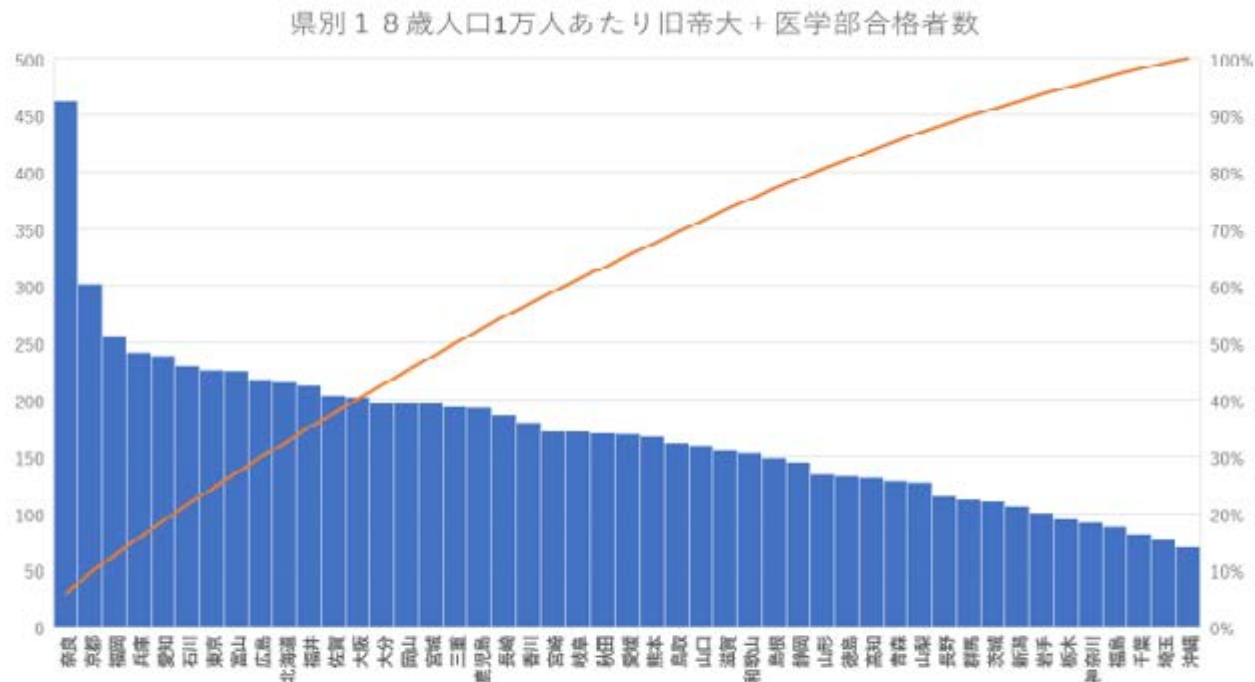

図7、2019年入試 都道府県別 18歳人口1万人あたり旧帝大合格者数(人)

図8、2019年入試 都道府県別 18歳人口1万人あたり旧帝大+国公立大医学部、医学科合格者数(人)