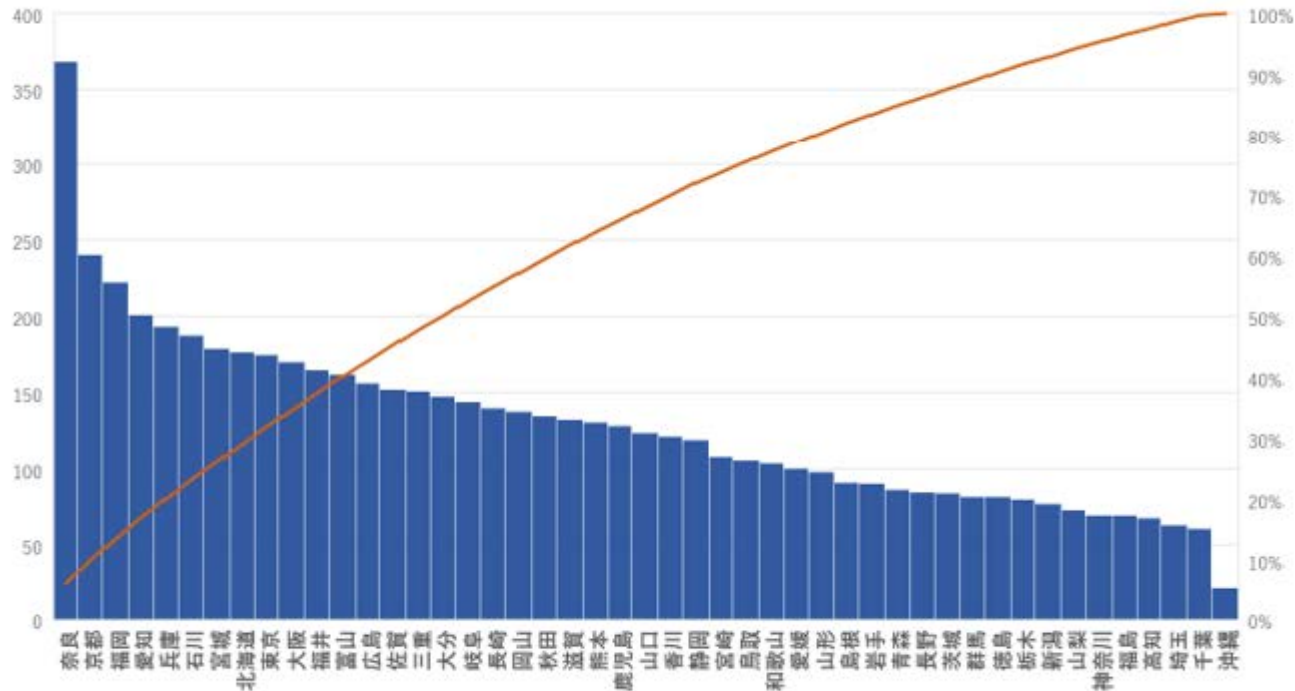

県別18歳人口1万人あたり旧帝大合格者数

図7、2019年入試 都道府県別 18歳人口1万人あたり旧帝大合格者数 (人)