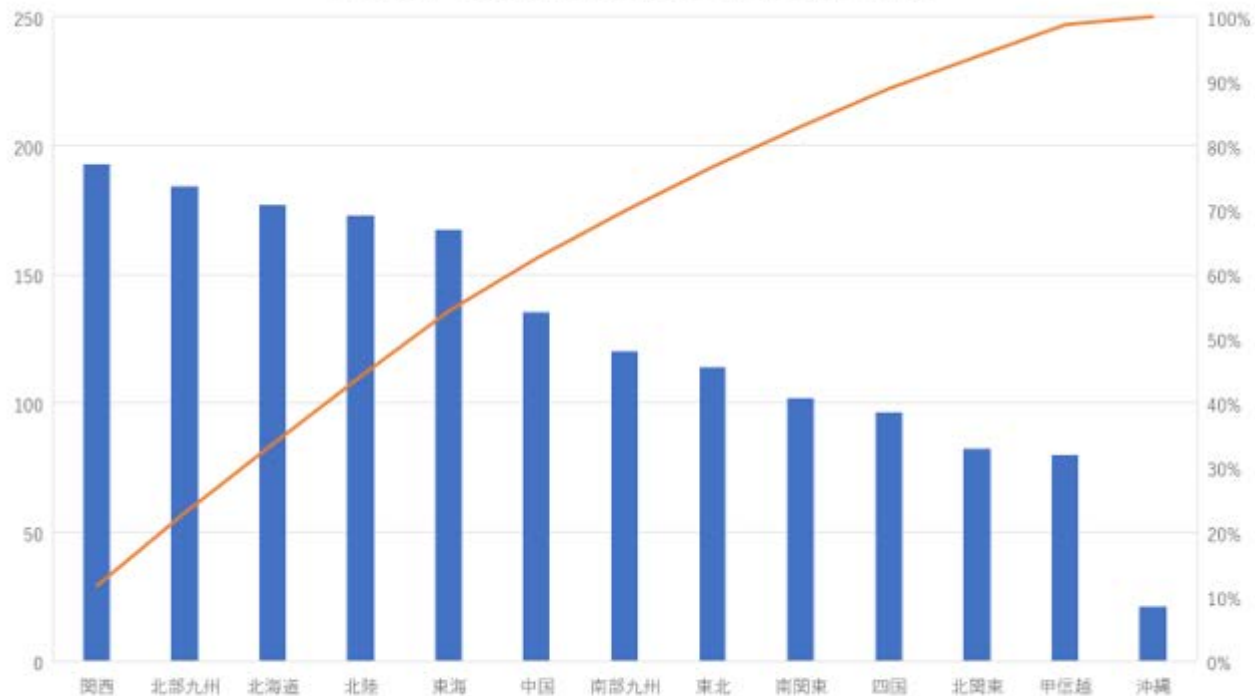

地域別18歳人口1万人あたり旧帝大合格者数

図6、2019年入試 地域別18歳人口1万人あたり旧帝大合格者数(人)