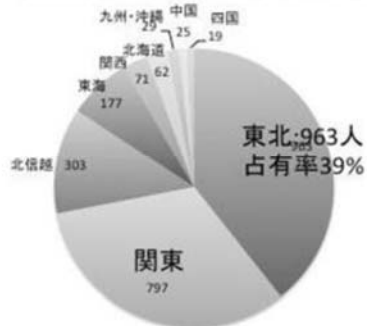

# 東北大学合格者の出身校分布

2016年(平成28年)度受験 2446人(合格者総数2462人)、18歳人口120万人(平成27年)

18歳人口1万人当たり  
都道府県別ランキング(人)

宮城	178
岩手	123
秋田	119
山形	92
青森	72

出所:総務省統計局、人口推計(平成27年(2015年)10月確定値、平成28年3月概算値)週刊朝日 2016年4/22 増大号

作成者:村田雄基(旭川医科大学医学部医学科6年)