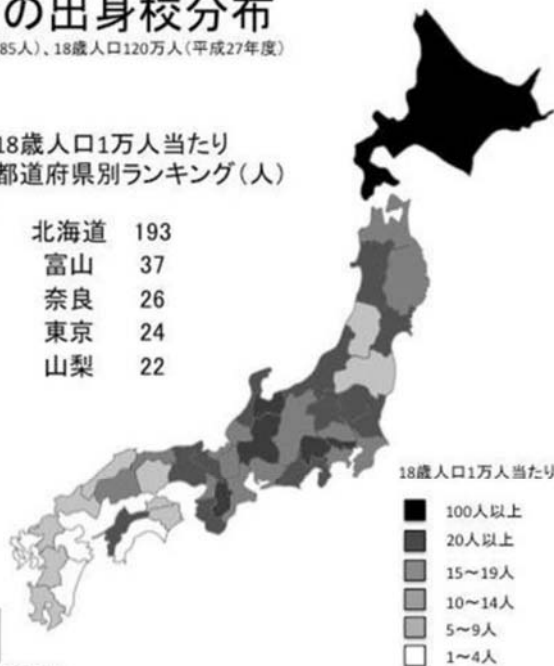

北海道大学合格者の出身校分布

2015年(平成27年)度受験 2467人(合格者総数2485人)、18歳人口120万人(平成27年度)

18歳人口1万人当たり
都道府県別ランキング(人)

北海道	193
富山	37
奈良	26
東京	24
山梨	22

北前船: 富山県庁HPより

出所: 総務省統計局、人口推計(平成27年(2015年)10月確定値、平成28年3月概算値) 週刊朝日 2016年4/22 増大号