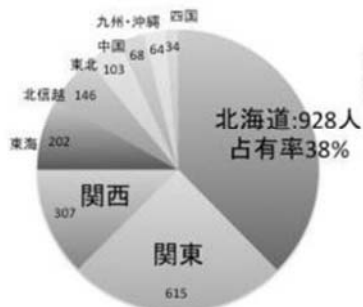

北海道大学合格者の出身校分布

2015年(平成27年)度受験 2467人(合格者総数2485人)、18歳人口120万人(平成27年度)

18歳人口1万人当たり
都道府県別ランキング(人)

北海道	193
富山	37
奈良	26
東京	24
山梨	22

北前船: 富山県庁HPより

出所: 総務省統計局、人口推計(平成27年(2015年)10月確定値、平成28年3月概算値) 週刊朝日 2016年4/22 増大号