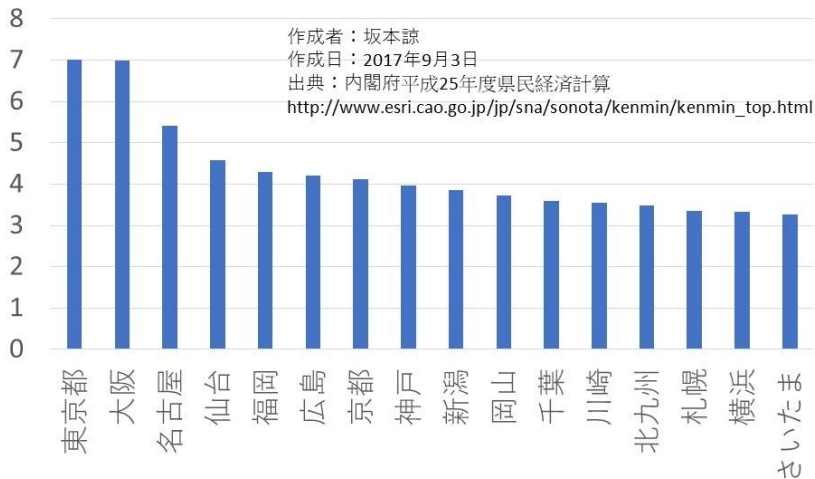

東京都および政令指定都市における 住民一人当たりのGDP（百万円）

図1：東京都および政令指定都市における住民1人あたりのGDP（単位百万円）